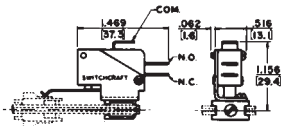

SWITCHCRAFT, INC. 5555 N. Elston Ave.
Chicago, IL 60630 • 773 792-2700 • FAX: 773 792-2129
www.switchcraft.com

MULTIPLE-STATION SWITCHES

83SA

83SD